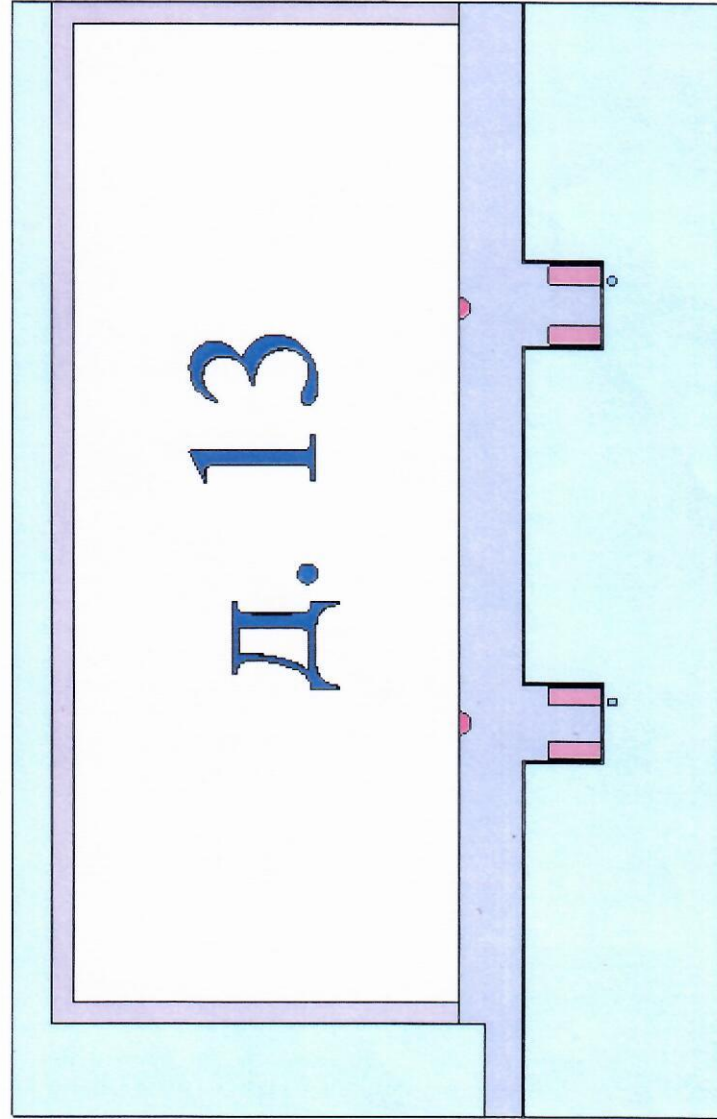

Дизайн-проект
благоустройство дворовой территории

многоквартирного жилого дома, расположенного по адресу:
Орловская область, Кромский район, Стрелецкое сельское поселение, п. Новочеркасский, д. 13

Согласовано:
уполномоченный представитель
собственников МКД п. Новочеркасский, д 13

Сидорова

Утверждаю:
Глава Стрелецкого сельского поселения

Е.Д. Чеботарев

- газон

- бортовой камень

- кирпичный дом

- урна

- асфальтобетонное покрытие

- скамейка

- светильник

- отмостка